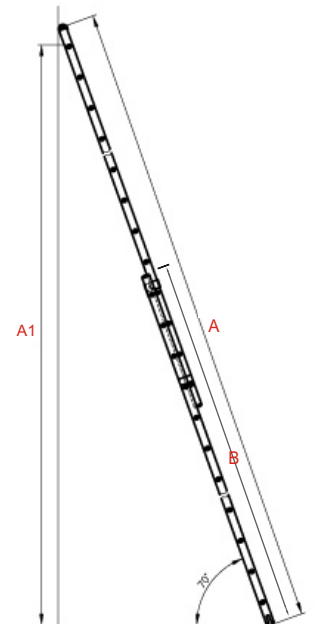

VHR PROFI

DRABINA ALUMINIOWA WYSUWANANA LINKĄ

	A (mm)	A1 (mm)	B (mm)	D (mm)	E (mm)	PROFIL BOCZNY (mm)
2x13	5892	5354	3530	360	430	84x25x1,4
2x14	6412	5842	3790	360	430	84x25x1,4
2x15	6932	6330	4050	360	430	84x25x1,4
2x16	7452	6818	4310	360	430	84x25x1,4
2x17	7972	7306	4570	360	430	84x25x1,4
2x18	8492	7794	4830	360	430	84x25x1,4
2x19	9012	8282	5090	360	430	84x25x1,4

* ELEMENTY NAKŁADAJĄ SIĘ NA SIEBIE NA DŁUGOŚĆ 4 SZCZEBLI

INTER-BIS Produkcja Drabin i Rusztowań
 ul. Asnyka 8, 33-300 Nowy Sącz

tel.: +48 18 440 76 82, fax: +48 18 444 47 73

www.inter-bis.pl, e-mail: drabiny@inter-bis.pl